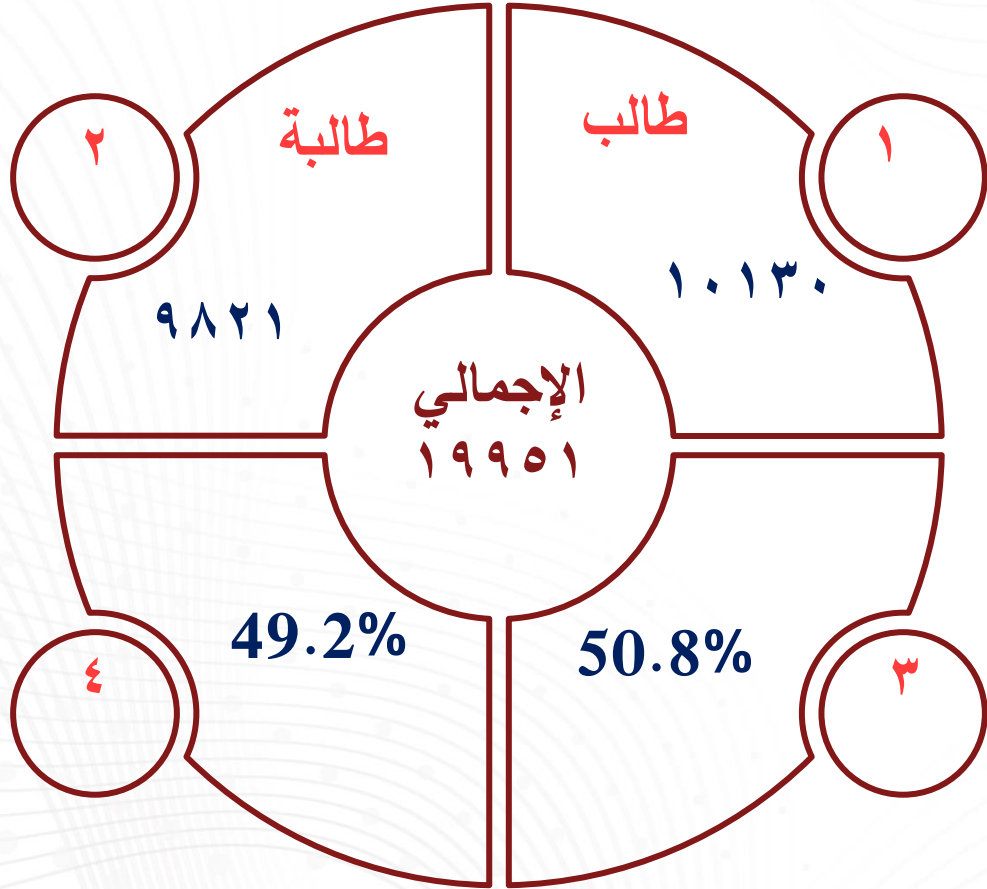

## إجمالي عدد المرشحين بالكشوف المبدئية بالجامعات والمعاهد المصرية

المعاهد العليا  
والمتوسطة  
٣٩٧٩  
مرشح

الجامعات التكنولوجية  
٤٤٤  
مرشح

الجامعات الخاصة  
١٣٢٨  
مرشح

الجامعات الأهلية  
٣٠٩٤  
مرشح

الجامعات الحكومية  
١٩٩٥١  
مرشح

إجمالي عدد المرشحين  
٢٨٧٩٦

## تفاصيل أعداد المشاركين طبقاً للكشوف المبدئية بالجامعات الحكومية