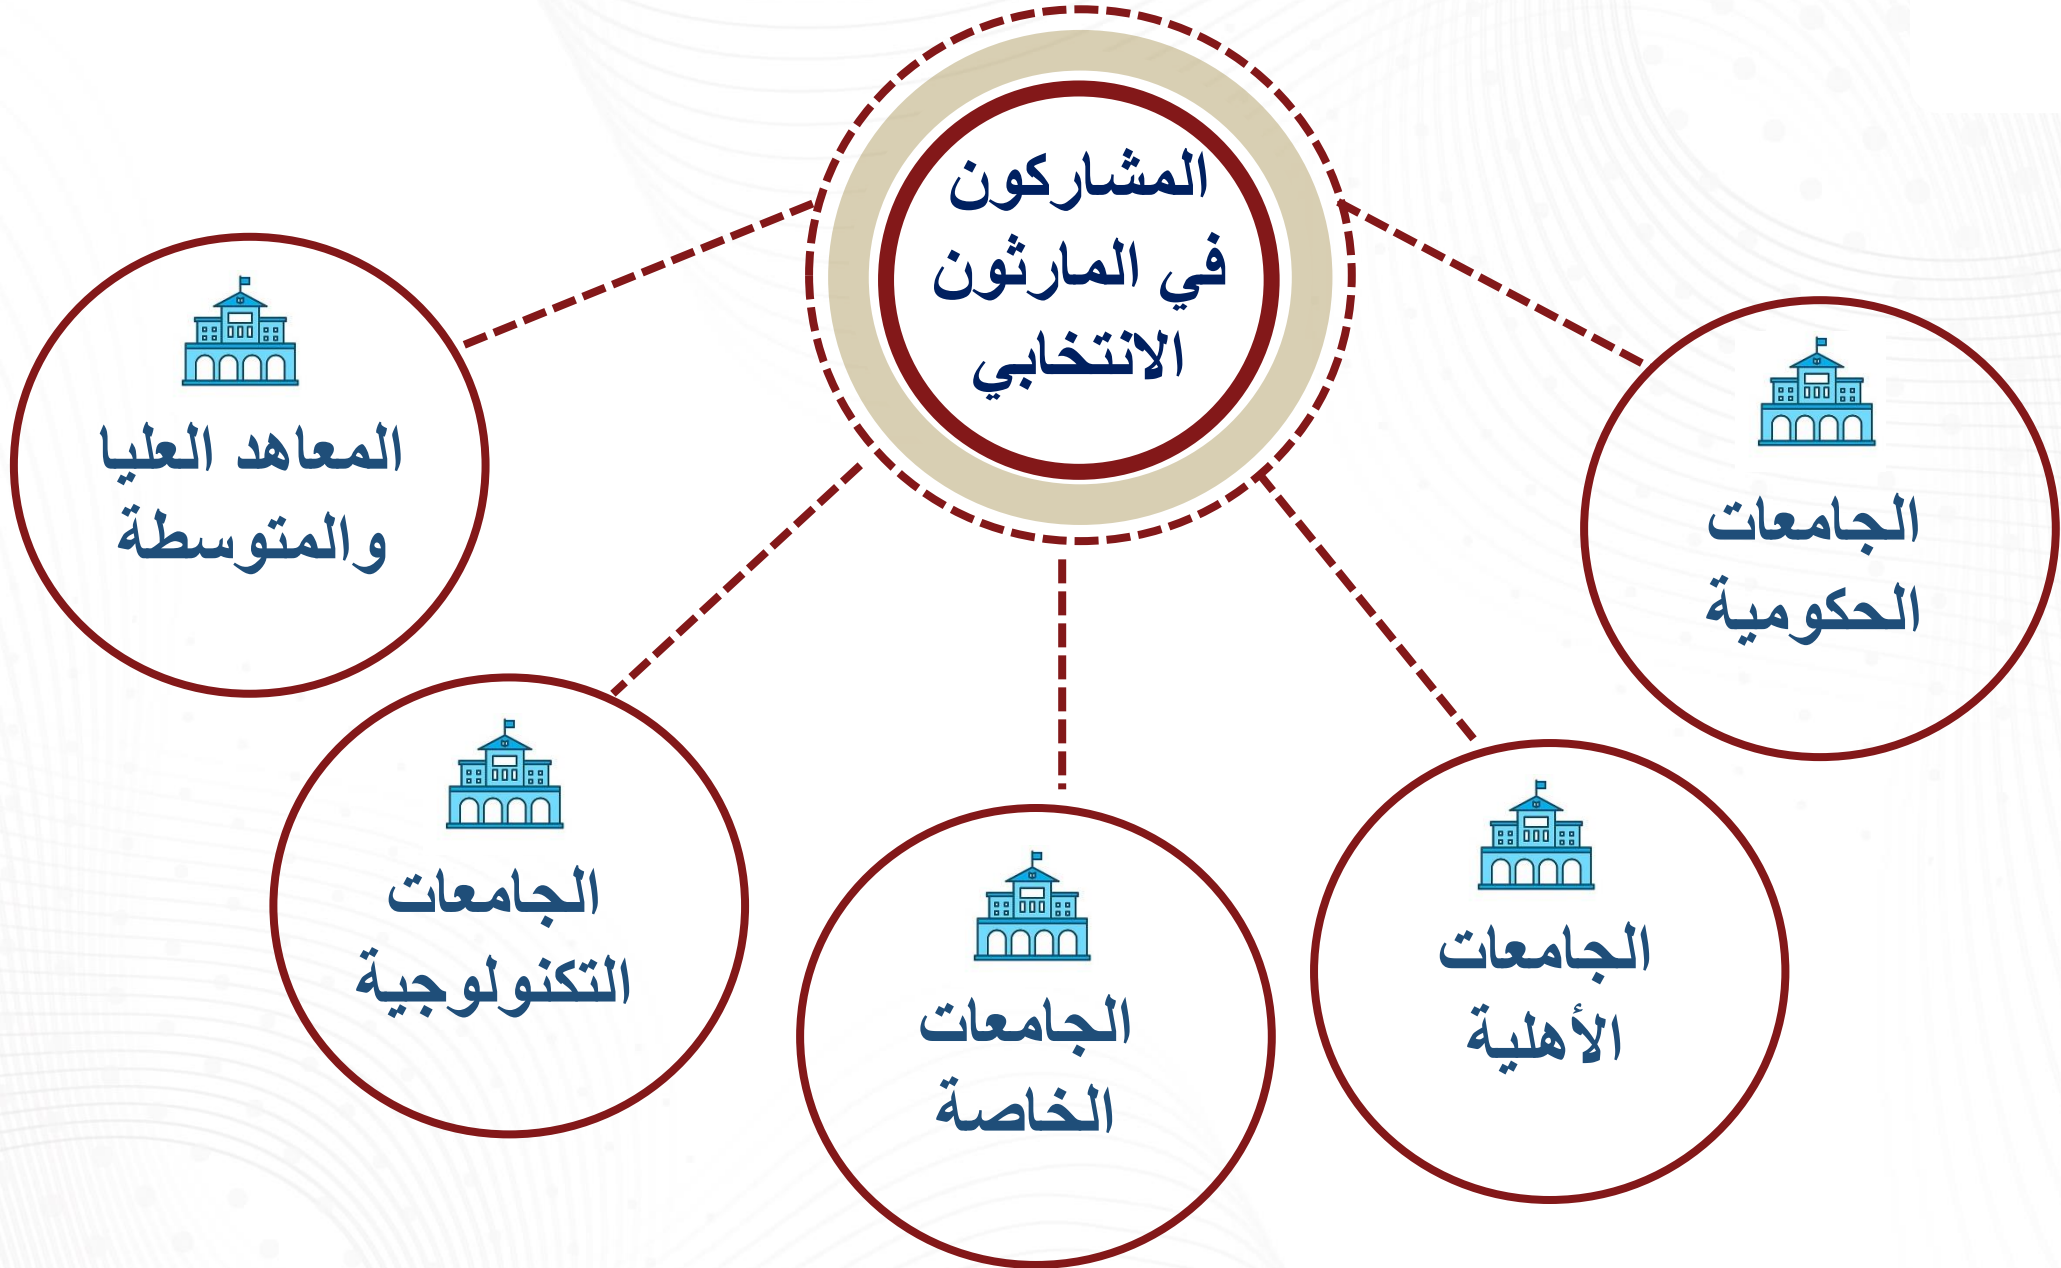

## انتخابات الاتحادات الطلابية "بالجامعات والمعاهد المصرية"

تهدف الاتحادات الطلابية بالجامعات والمعاهد، إلى وضع وتنظيم المشروعات والبرامج الطلابية، التي تهدف إلى بناء المجتمع وتطويره، وتشجيع إقامة الأسر الطلابية والجمعيات والنوادي المتخصصة لتنمية المهارات، ودعم الابتكارات والإبداعات الطلابية، دون تمييز بسبب فئوي أو ديني أو عقدي أو حزبي أو لأي سبب آخر، وذلك طبقاً للإجراءات القانونية المقررة، بهدف دعم شخصية الطالب بما يمكنه من القدرة على التفكير الحر الناضج